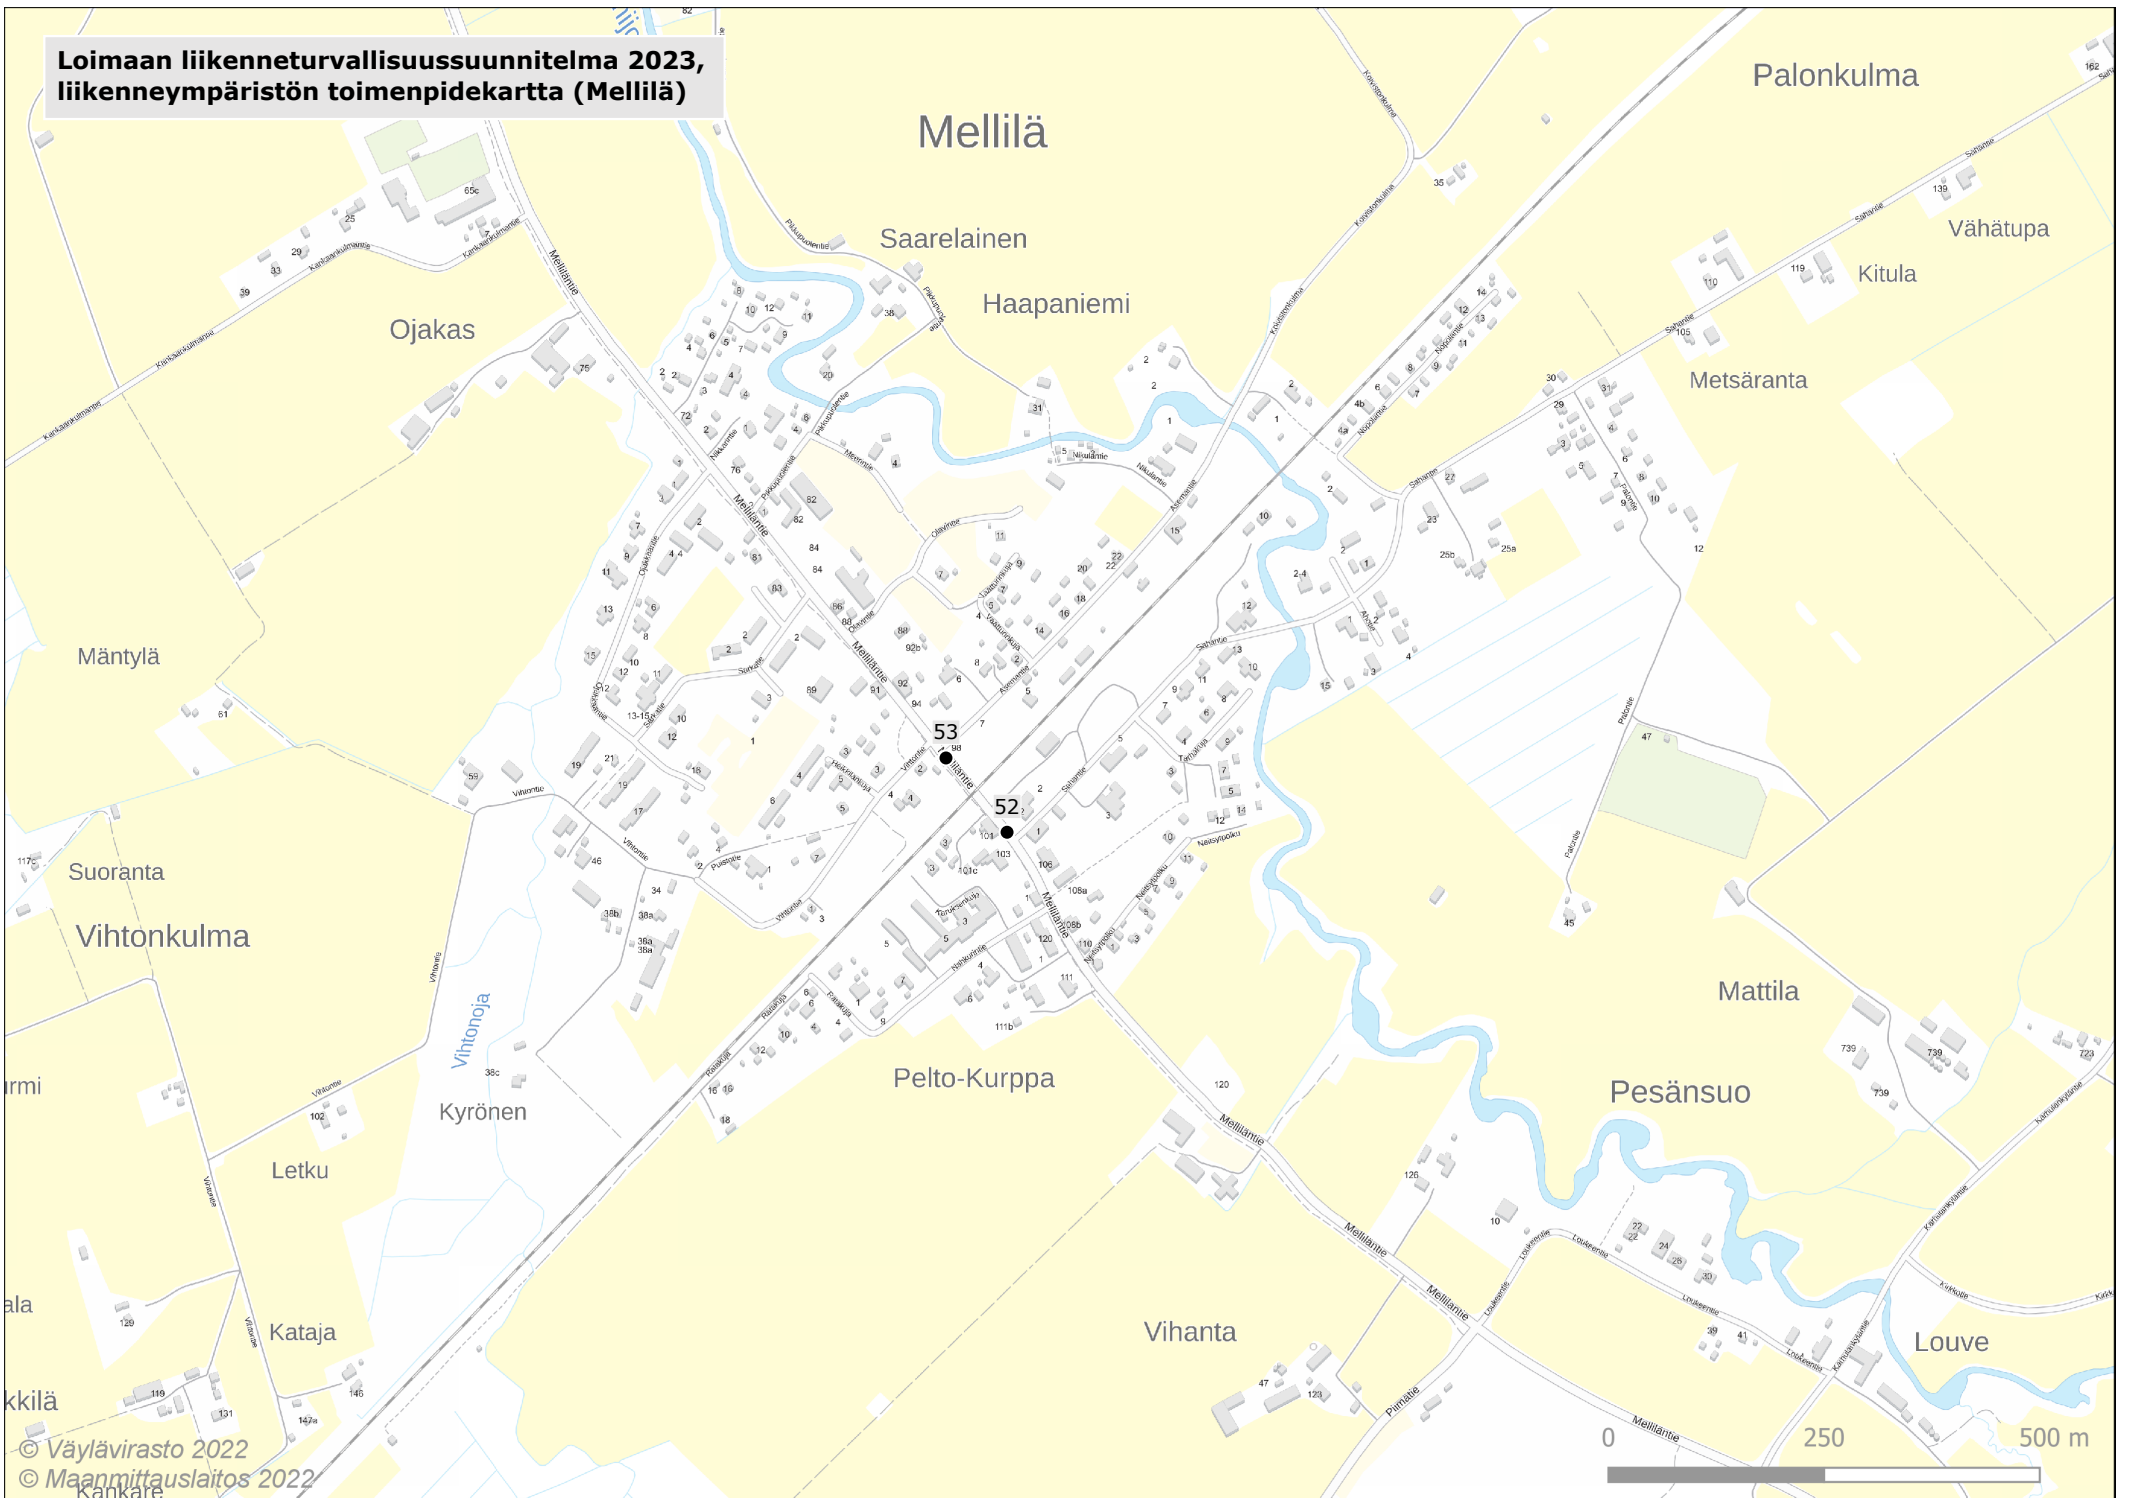

Liikkönvuori

Perkola

Perko

Yhteislaidun

Mäkipää

Suni

Suni

Taalikka

Taatti

Mäkitalo

Juva

Puro-oja

**Loimaan liikenneturvallisuuksuunnitelma 2023,
liikennenympäristön toimenpidekartta (Alastaro)**

**Loimaan liikenneturvallisuuksuunnitelma 2023,
liikennenympäristön toimenpidekartta (Mellilä)**

Loimaan liikenneturvallisuuksuunnitelma 2023, liikenneympäristön toimenpidekartta