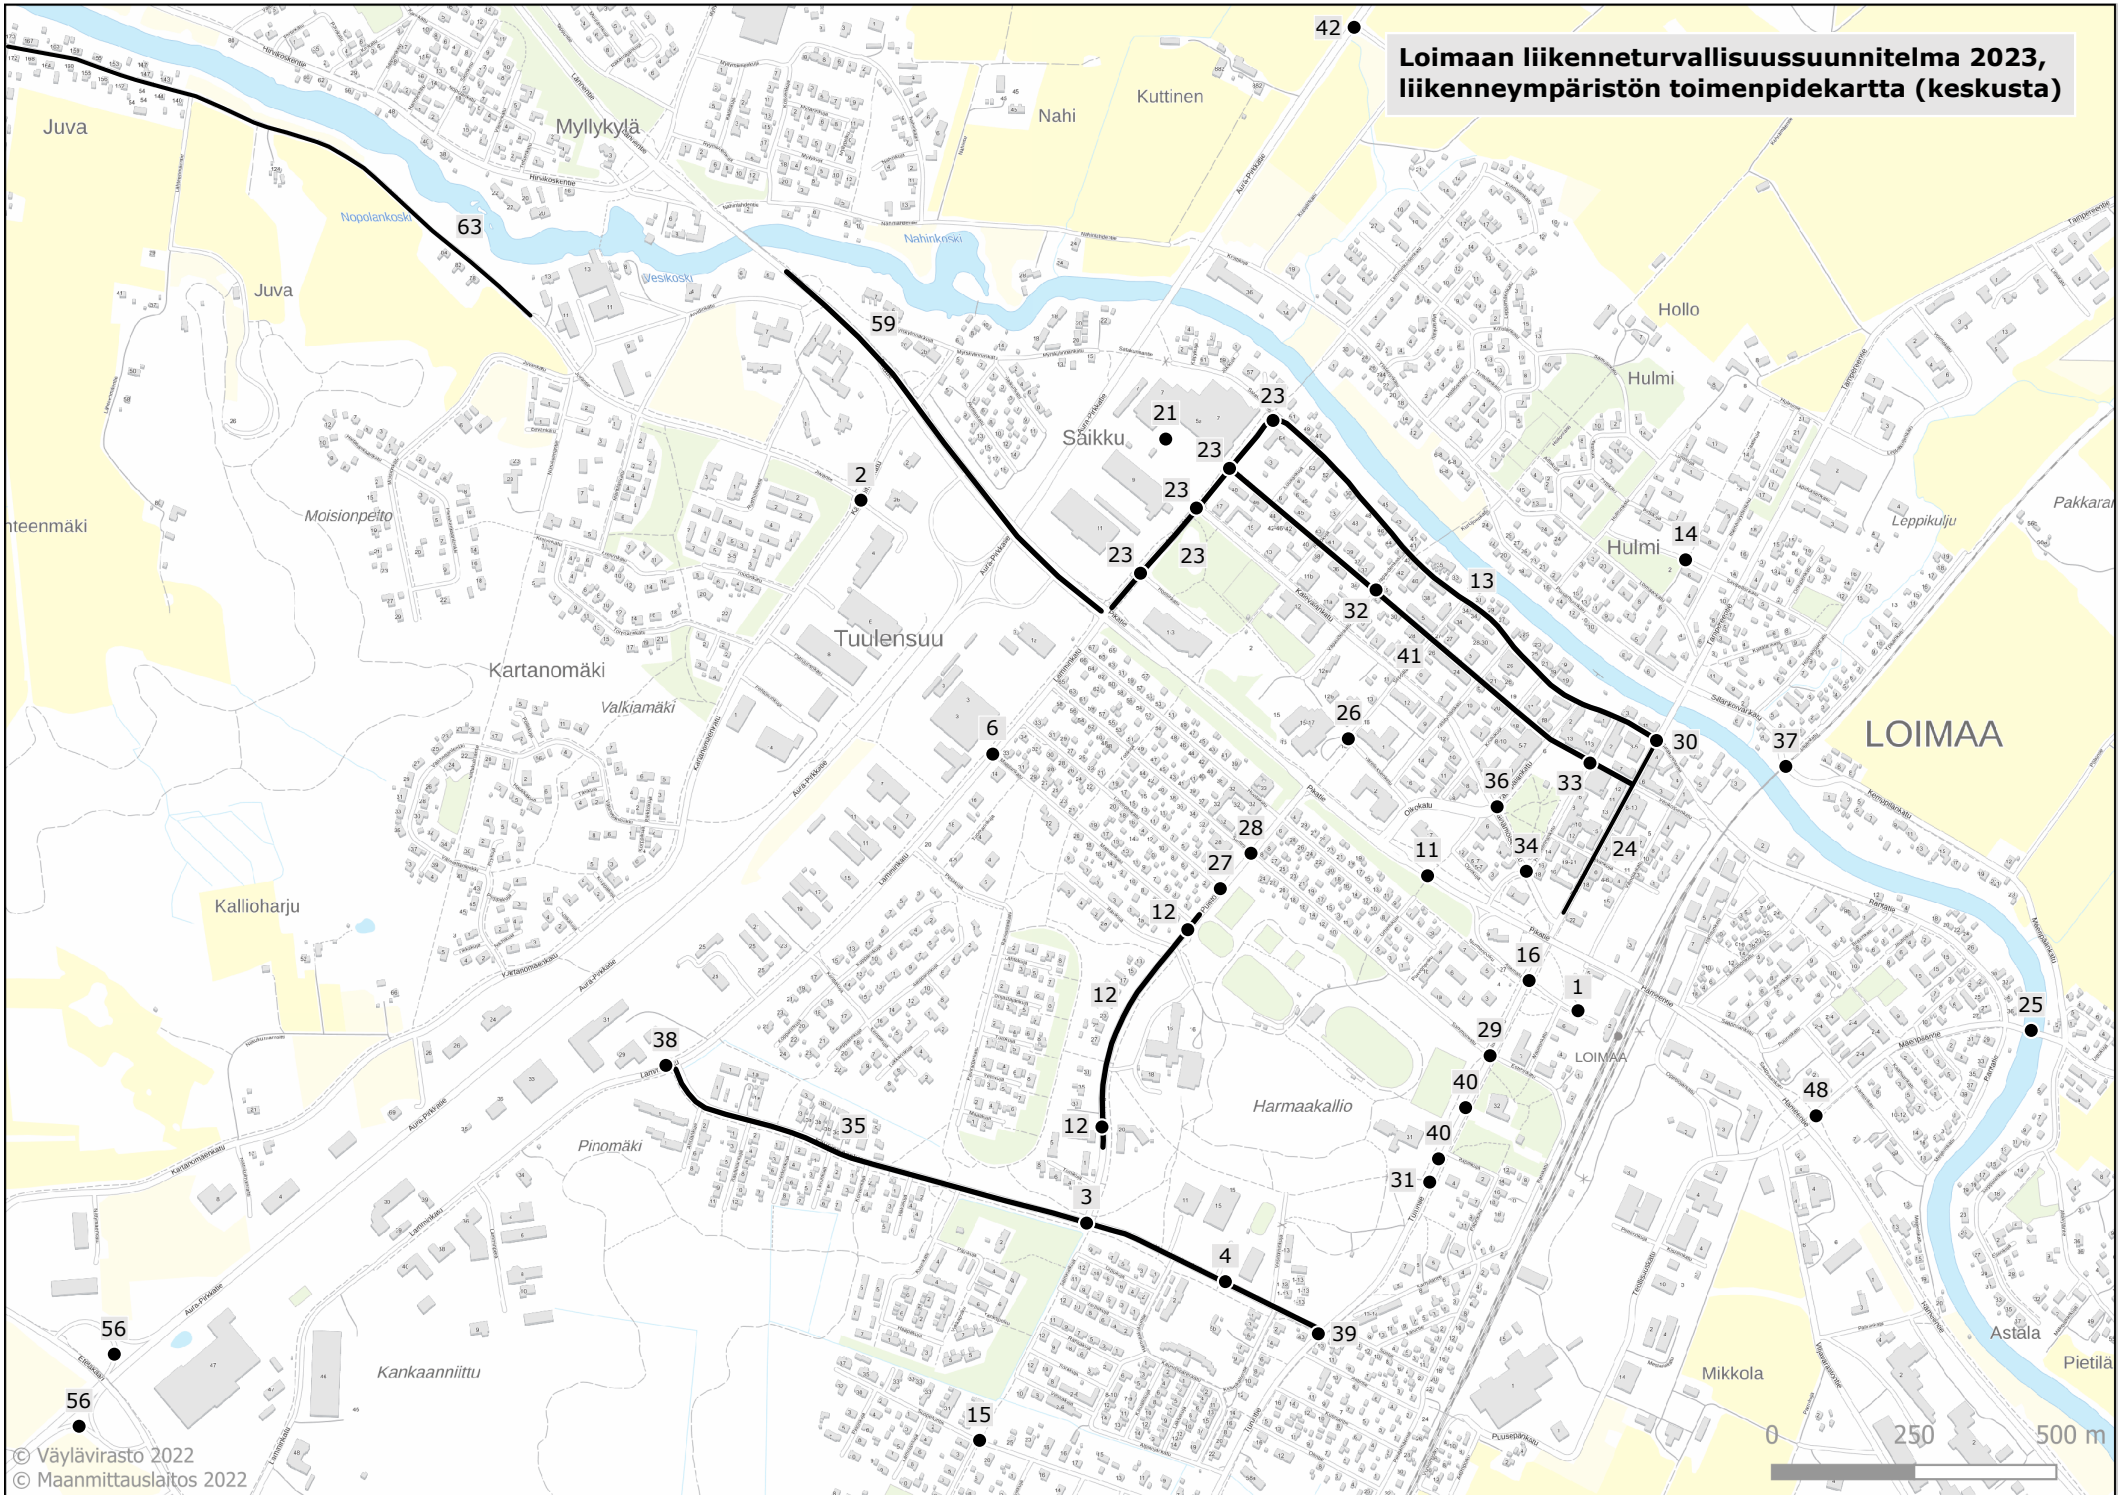

Loimaan liikenneturvallisuuksuunnitelma 2023, liikennenympäristön toimenpidekartta (keskusta)

**Loimaan liikenneturvallisuuksuunnitelma 2023,
liikenneympäristön toimenpidekartta (Hirvikoski)**

Seppälä

Lepola

Liikkönvuori

Perkola

Perko

Yhteislaidun

Mäkipää

Suni

Suni

Taalikka

Taatti

Mäkitalo

Juva

Puro-oja

**Loimaan liikenneturvallisuuksuunnitelma 2023,
liikennenympäristön toimenpidekartta (Alastaro)**

**Loimaan liikenneturvallisuuksuunnitelma 2023,
liikennenympäristön toimenpidekartta (Mellilä)**

Loimaan liikenneturvallisuuksuunnitelma 2023, liikenneympäristön toimenpidekartta