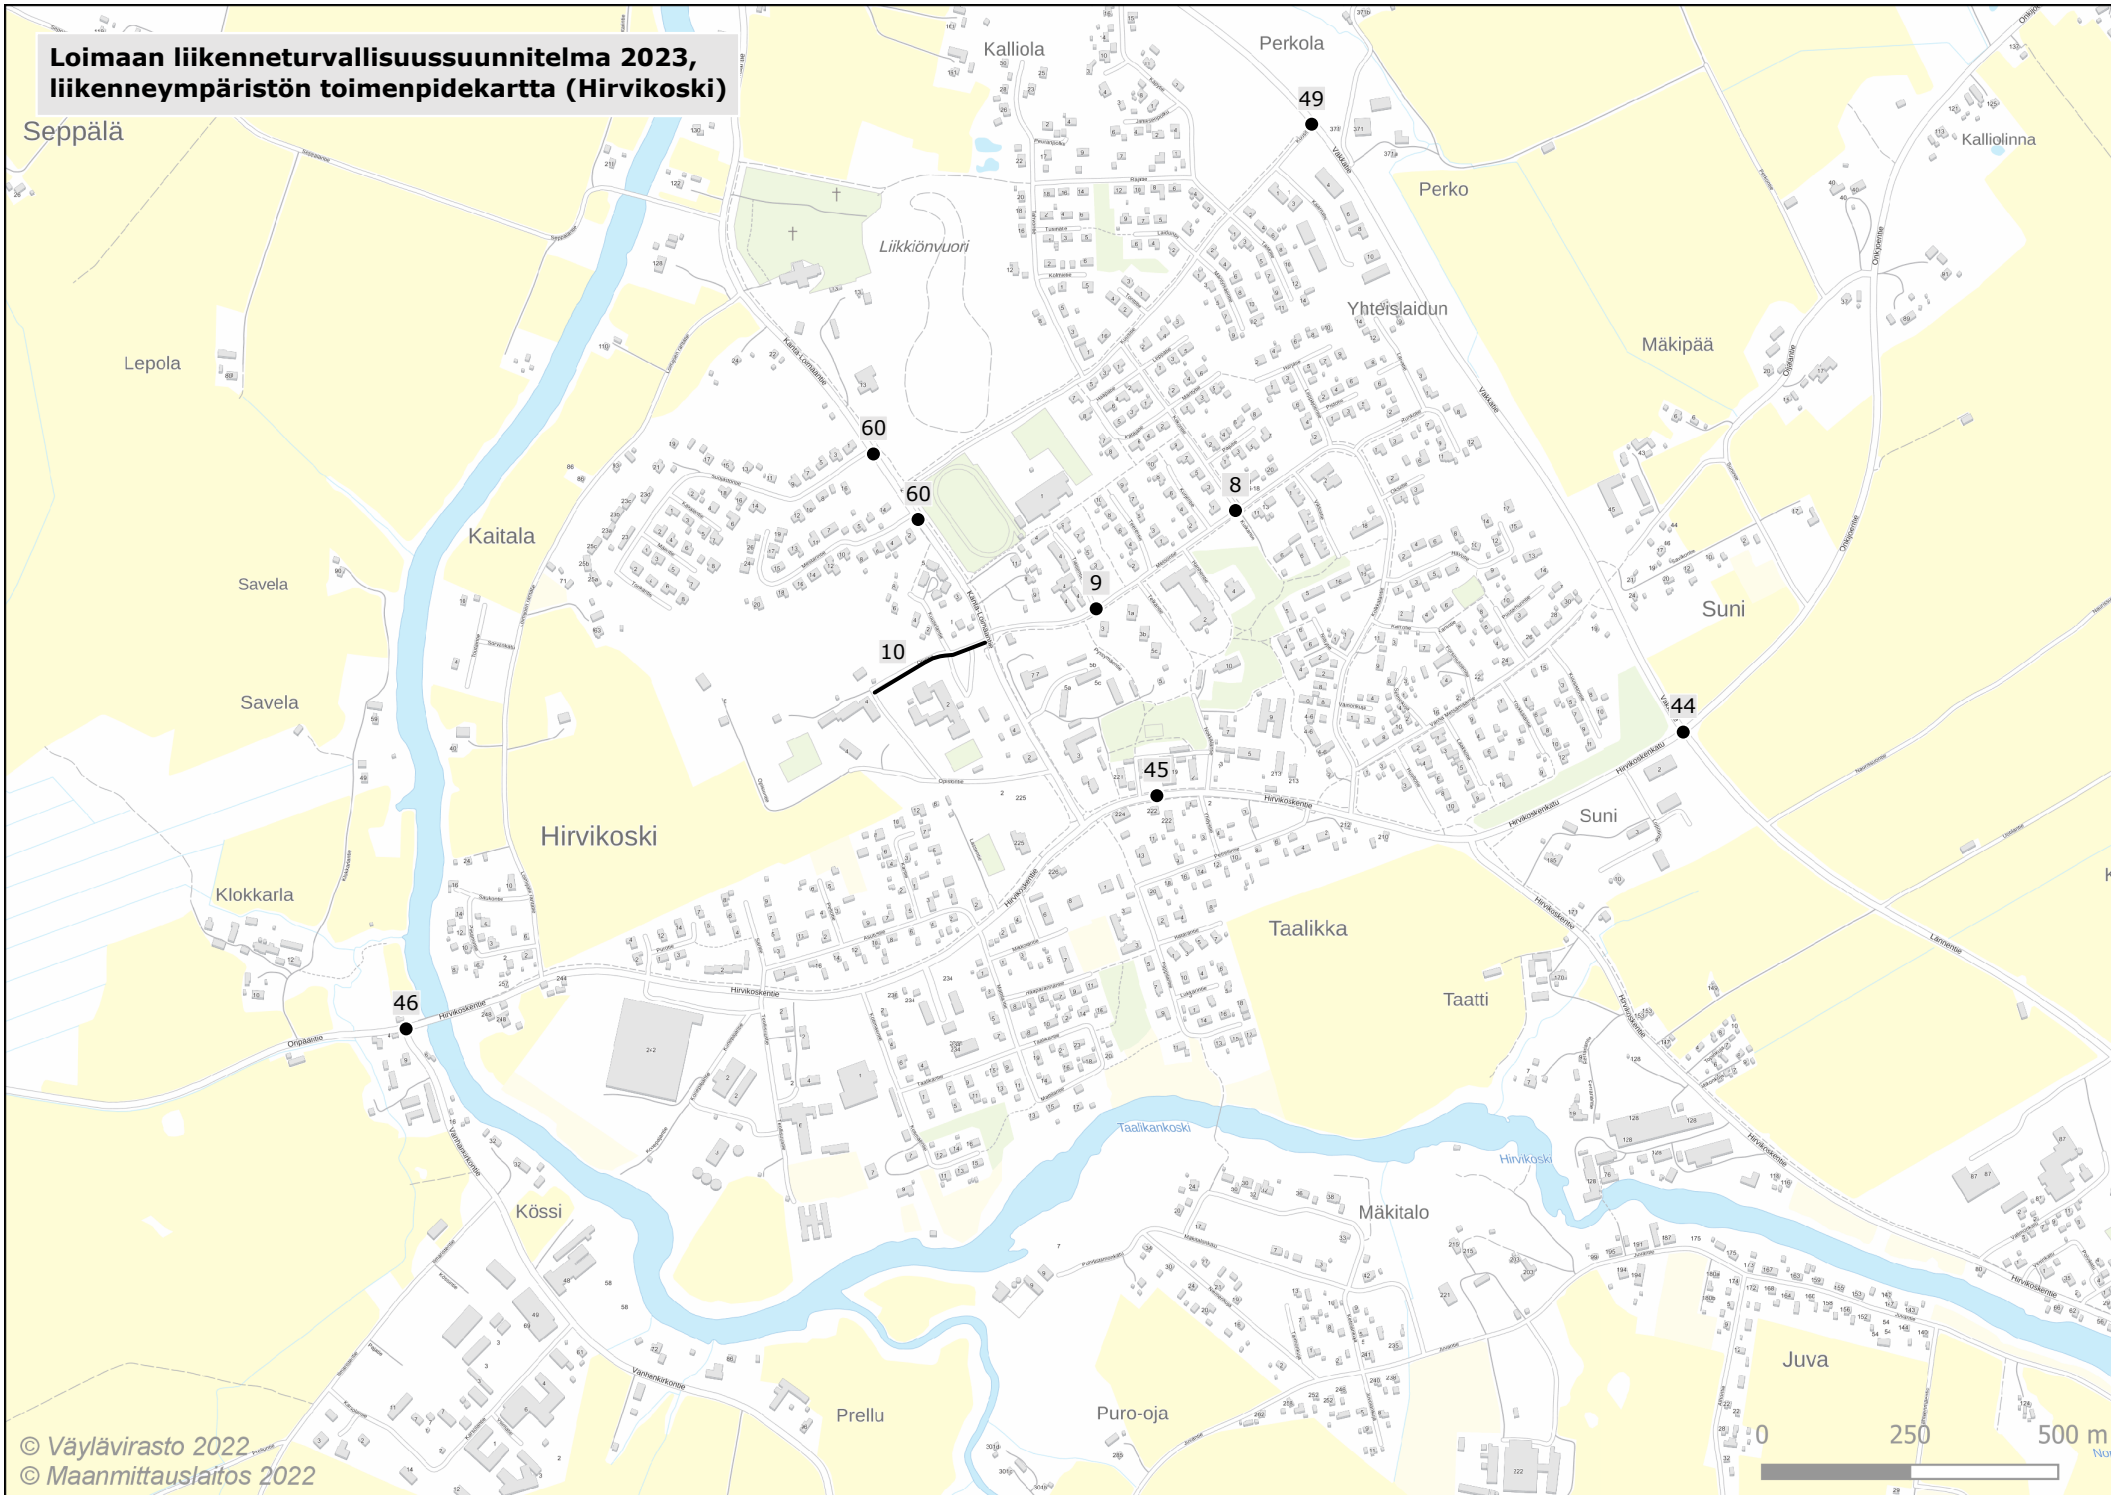

Loimaan liikenneturvallisuuksuunnitelma 2023, liikennenympäristön toimenpidekartta (keskusta)

**Loimaan liikenneturvallisuuksuunnitelma 2023,
liikenneympäristön toimenpidekartta (Hirvikoski)**

Seppälä

Lepola

Liikkönvuori

Perkola

Perko

Yhteislaidun

Mäkipää

Suni

Suni

Taalikka

Taatti

Mäkitalo

Juva

Puro-oja

**Loimaan liikenneturvallisuuksuunnitelma 2023,
liikennenympäristön toimenpidekartta (Alastaro)**

**Loimaan liikenneturvallisuuksuunnitelma 2023,
liikennenympäristön toimenpidekartta (Mellilä)**

Loimaan liikenneturvallisuuksuunnitelma 2023, liikenneympäristön toimenpidekartta