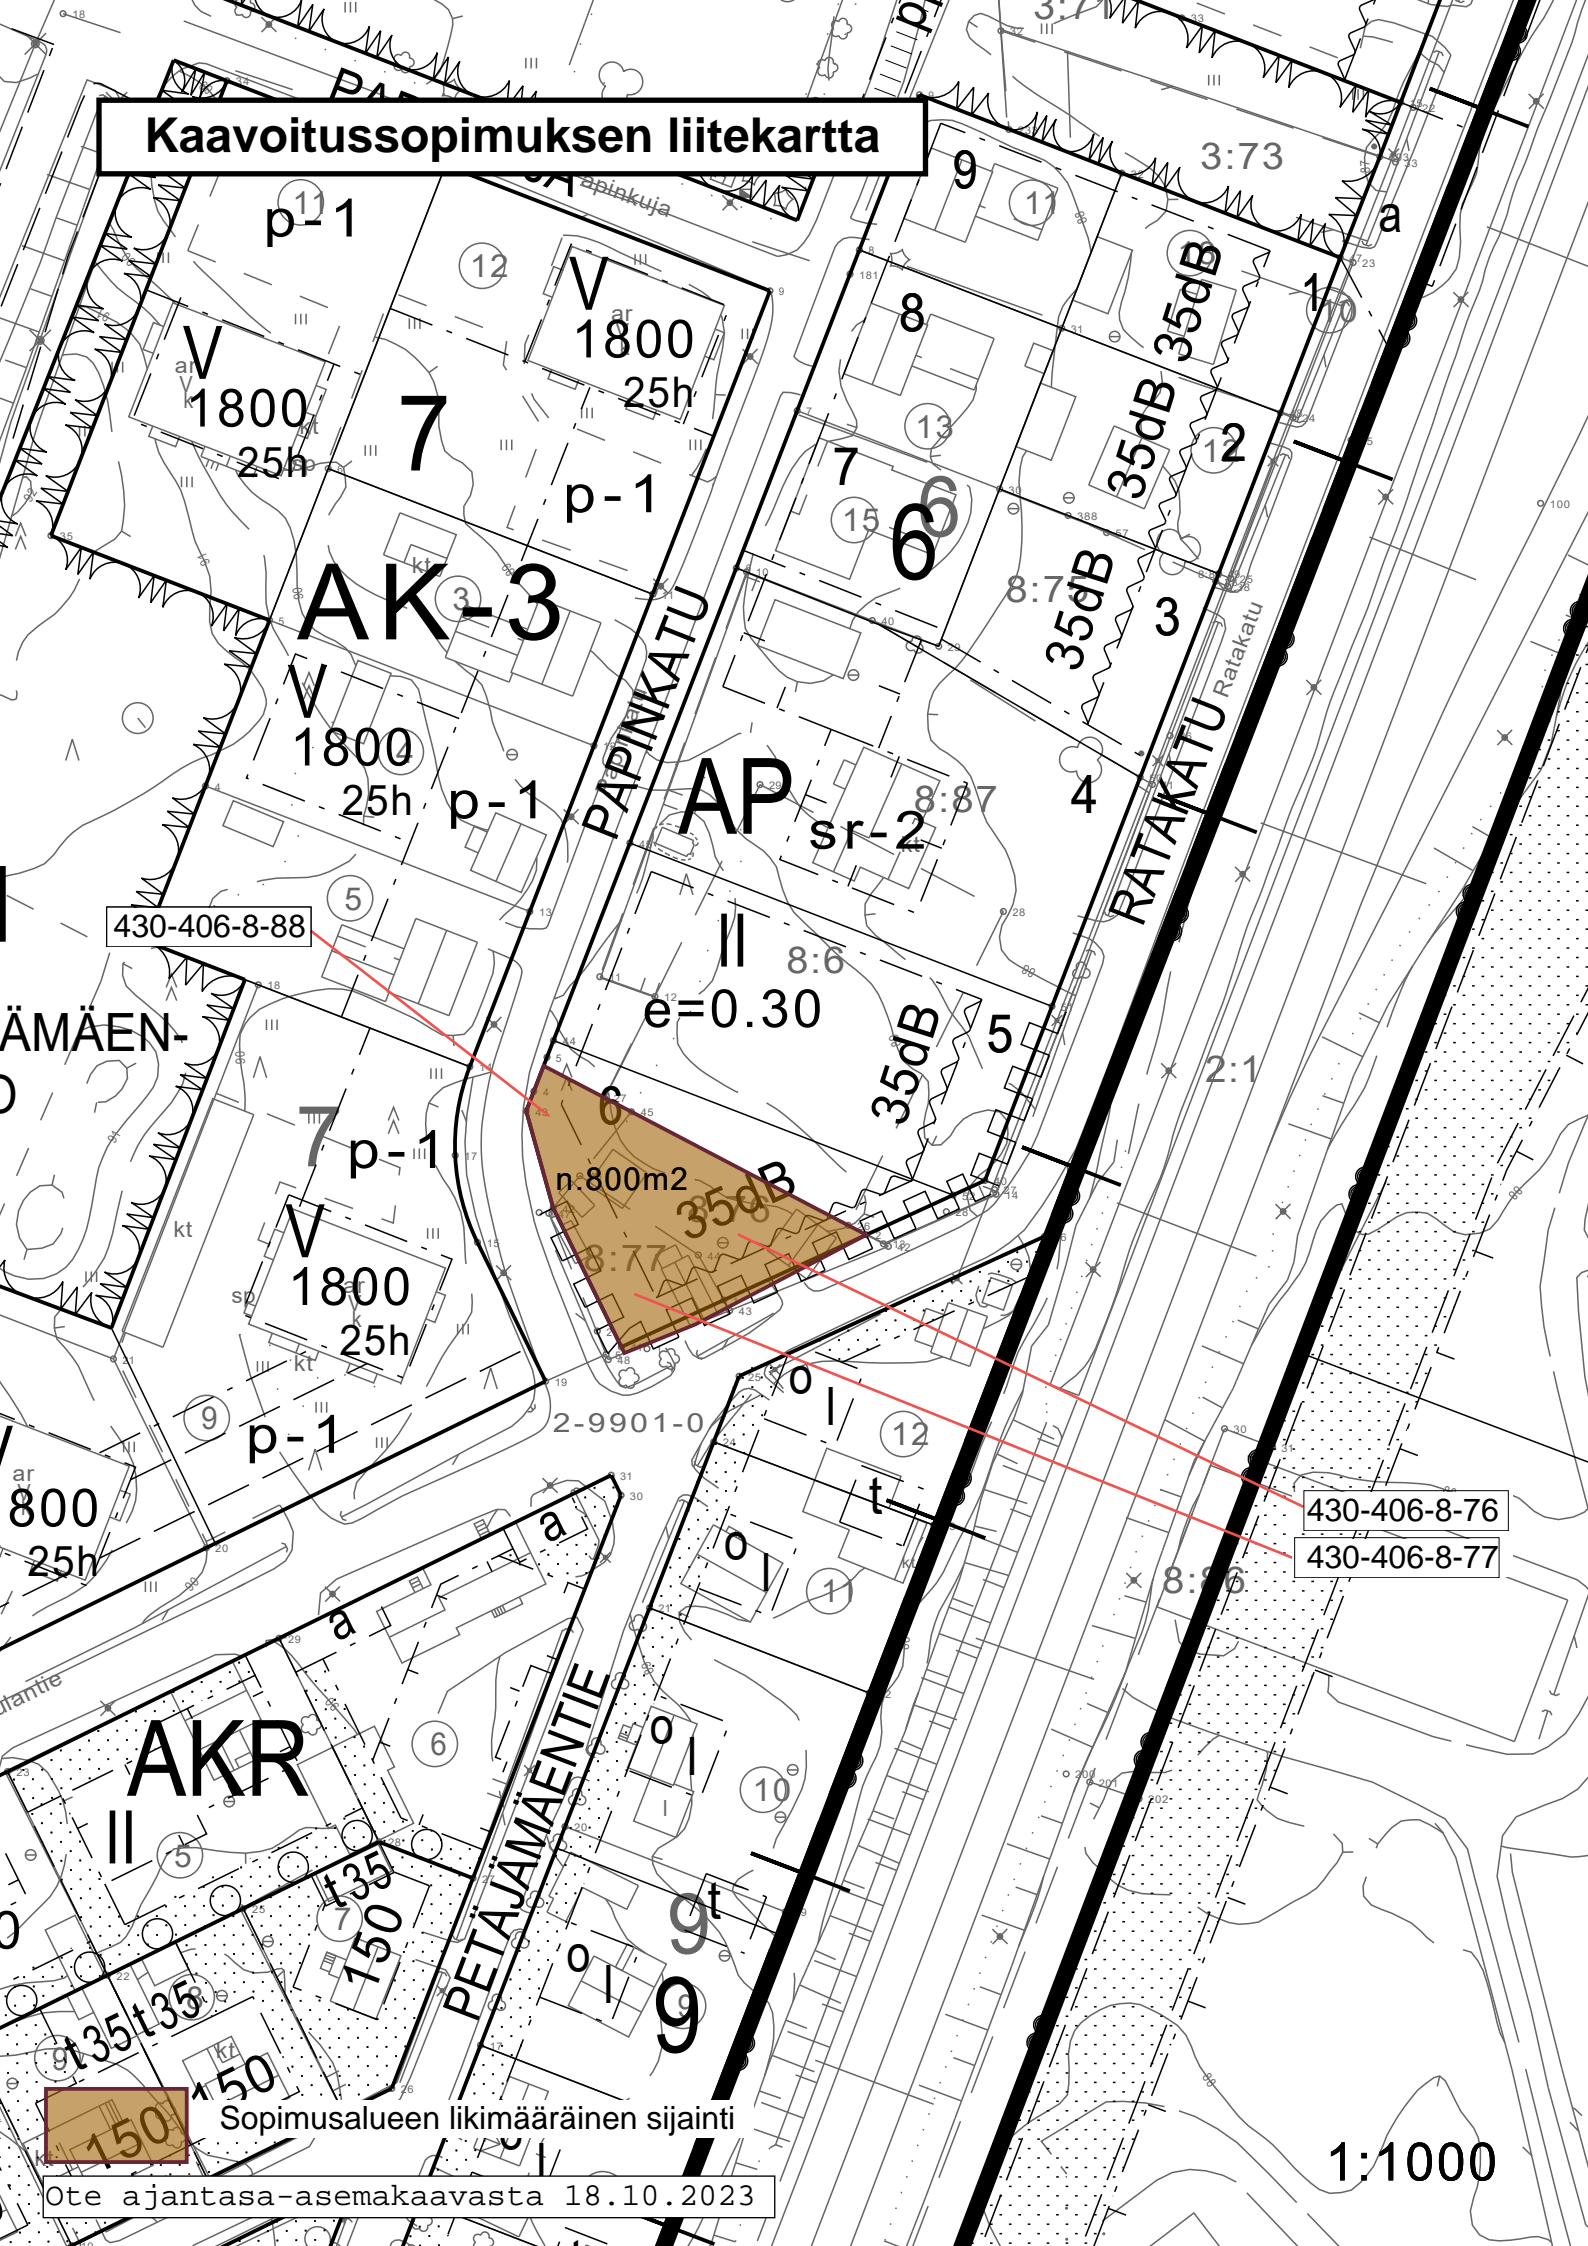

Kaavoitusopimuksen liitekartta

430-406-8-88

430-406-8-76

430-406-8-77

Sopimusalueen likimääräinen sijainti

Ote ajantasa-asemakaavasta 18.10.2023

1:1000