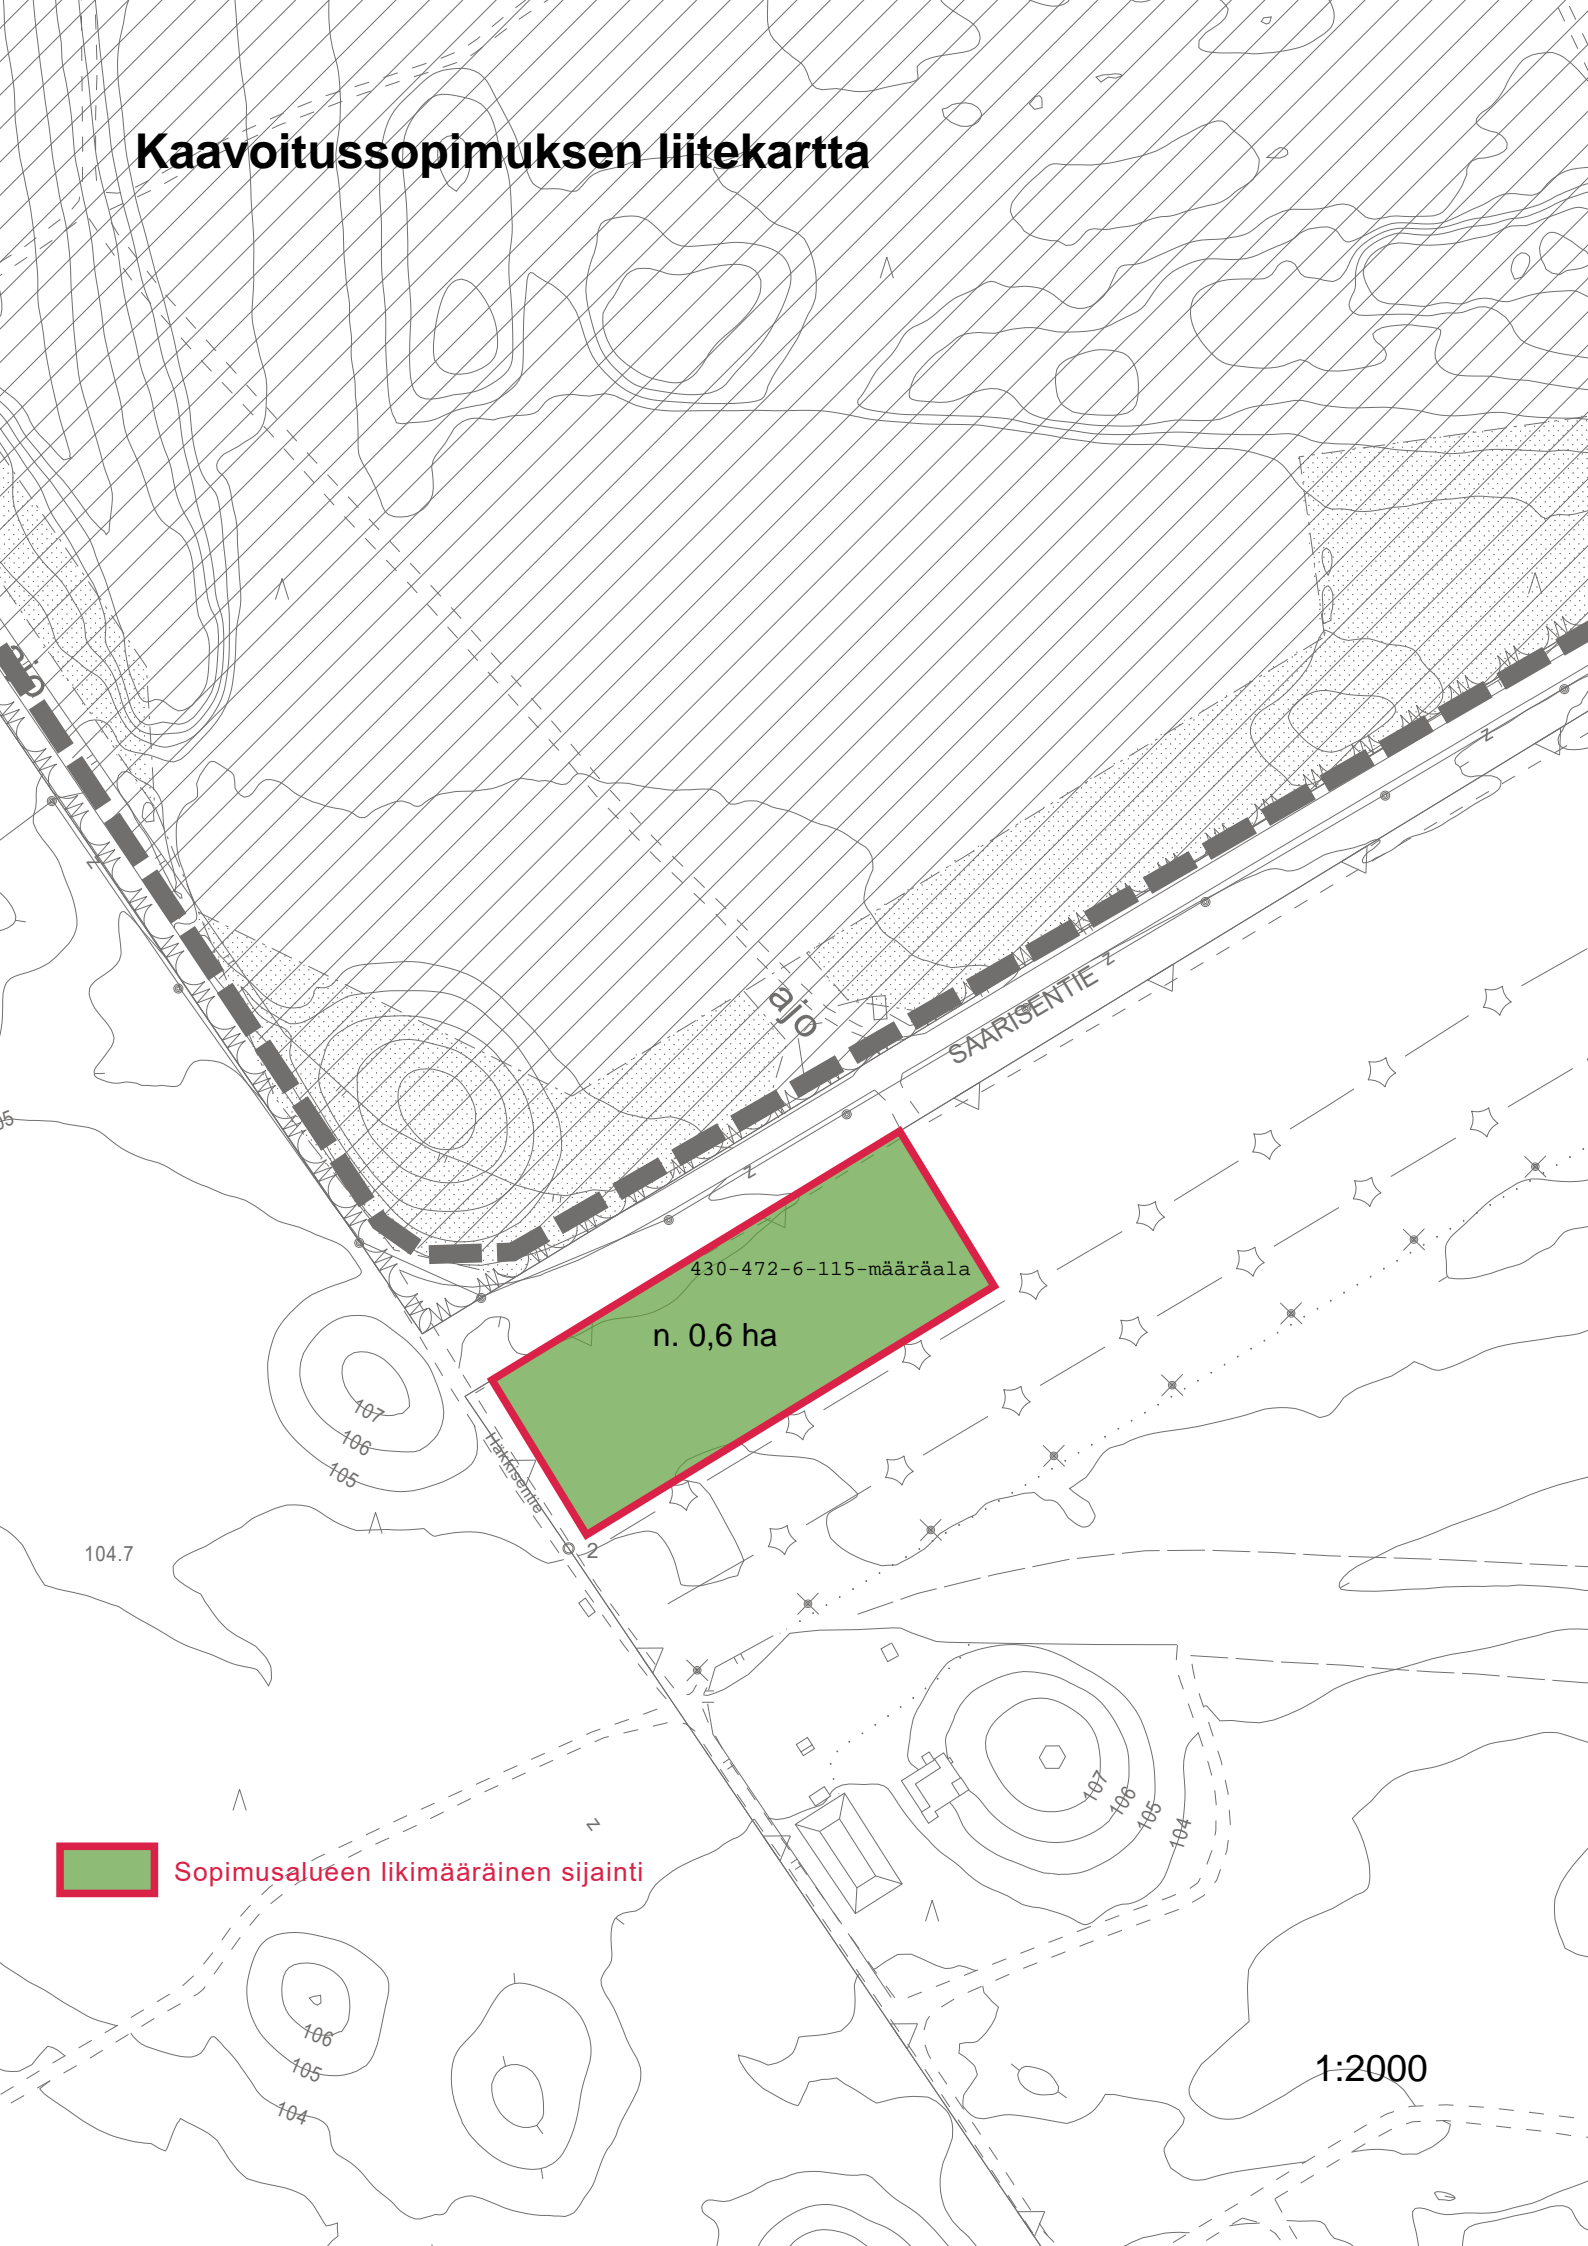

Kaavoitusopimuksen liitekartta

430-472-6-115-määräala

n. 0,6 ha

SAARISENTIE

Harkkatie

Sopimusalueen likimääräinen sijainti

1:2000